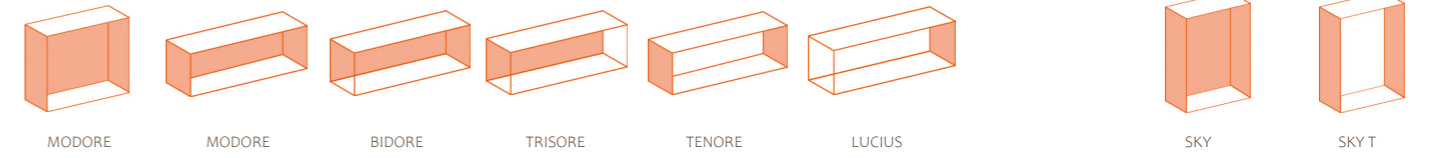

EQUIPAGGIAMENTO STANDARD FOCOLARI A GAS CON TECNOLOGIA REAL FLAME BURNER:

- Ceppi ceramici di alta qualità e decorati a mano con fiamma realistica sul ceppo
- Braci led per ML.RF e LL.RF
- Telecomando multifunzione termostatico con sistema di controllo e-save
- Alimentatore 220 V
- Versione Metano o GPL
- Per le versioni con vetro AR è incluso il kit pulizia vetro.

TECNOLOGIA REAL FLAME BURNER		REAL FLAME BURNER M	M.RF.	3	2	-	• SKY M • SKY M T
		REAL FLAME BURNER S	S.RF.	3	2	-	• CUPIDO 50 • CUPIDO 70
		REAL FLAME BURNER M LED	ML.RF.	3	2	LED DI SERIE	• SUMMUM 70 F • SUMMUM 70 C • SUMMUM 70 3 S • SUMMUM 100 F • SUMMUM 100 C • SUMMUM 100 3 S
		REAL FLAME BURNER L LED	LL.RF.	5	4	LED DI SERIE	• SUMMUM 140 F • SUMMUM 140 C • SUMMUM 140 3 S • SUMMUM 140 T • SUMMUM 140 RD • SUMMUM 140 4 S

ACCESSORI:

- Vetro antiriflesso AR con detergente per la pulizia
- Pareti interne in vetro-ceramica nero lucido
- Sistema di controllo globale Procontrol via WiFi e App per smartphone con algoritmo per la riduzione del consumo di gas
- Interfaccia di collegamento alla Domotica
- Pannello comandi manuale a parete senza telecomando
- Accessori e soluzioni per l'installazione.

FRONTALE QUADRO	FRONTALE	ANGOLARE DX O SX	TRIFACCIALE	BIFACCIALE	PENISOLA	QUADRI FACCIALE	FRONTALE ALTO	BIFACCIALE ALTO

MODORE 75H							SKY	SKY T
	MODORE 100	BIDORE 100	TRISORE 100					
	MODORE 140	BIDORE 140	TRISORE 140	TENORE 140	LUCIUS 140			
	MODORE 185							
	MODORE 240			TENORE 240				
	MODORE 240H	BIDORE 240 H		TENORE 240 H	LUCIUS 240 H