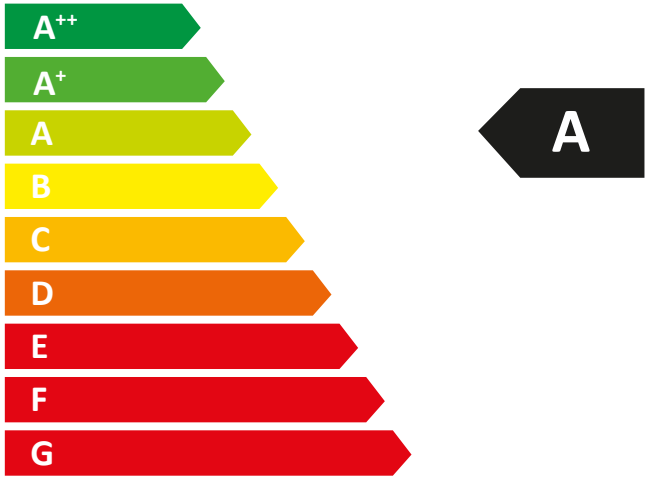

ENERG
енергия · ενεργεια

| TRAFORART || DIAMANTE

14,3
kW

kW

ENERGIA - ЕНЕРГИЯ - ΕΝΕΡΓΕΙΑ - ENERGIJA - ENERGY - ENERGIE - ENERGI

2015 /1186