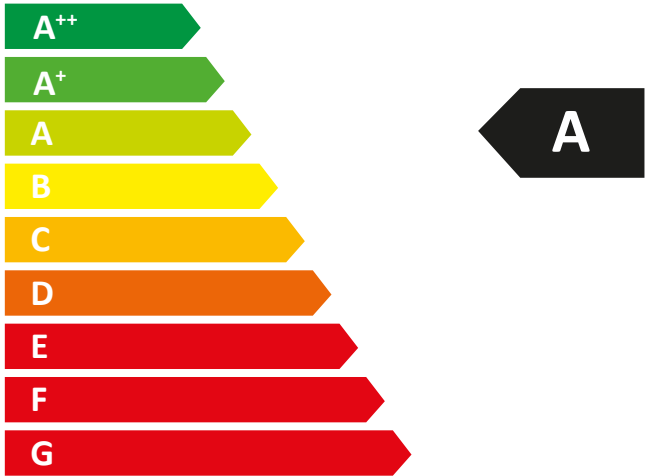

ENERG
енергия · ενεργεια

| TRAFORART || BILBAO

8,7
kW

kW

ENERGIA - ЕНЕРГИЯ - ΕΝΕΡΓΕΙΑ - ENERGIJA - ENERGY - ENERGIE - ENERGI

2015 /1186